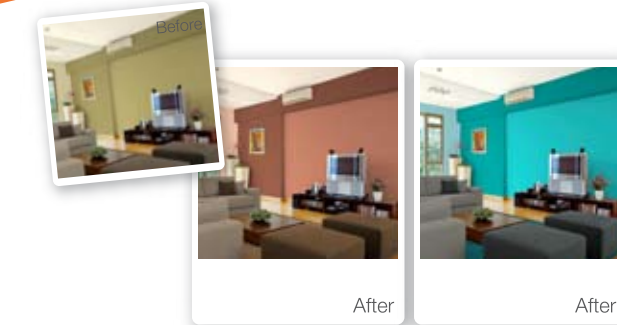

ด้วยเทคโนโลยีสาร SRC ของ 3เอ็ม จากอเมริกา

NEW

นวัตกรรมใหม่.. สีโพร์ซีชั่นส์ ชนิดทิ้งเงา เหน็ดง่ายยิ่งขั้น

คือ สารเคลือบ พื้นผิว สามารถป้องกันคราบน้ำ, น้ำมันรวมถึงฝุ่นละอองต่างๆ อย่างมีประสิทธิภาพ ด้วยการปกป้อง 2 ทาง (Dual action)

SRC is a coating additive that provides long lasting stain resistance including water, oil and dirt with dual action

เฝ้าล้างทำความสะอาดด้วยสาร SRC จาก 3เอ็ม

ให้คุณสมบัติการเฝ้าล้างออกง่าย ไม่ว่าจะเปื้อนคราบน้ำและคราบน้ำมัน รวมถึงฝุ่นผงต่างๆ โดยไม่ทิ้งรอยเปื้อนบนผนัง

- ปกป้องผนังจากคราบน้ำและน้ำมันรอยเปื้อนต่างๆให้ผนังสะอาดสวยงามยาวนานยิ่งขึ้น
- เฝ้าออกง่าย เพราะคราบน้ำไม่ฝังแน่น สามารถหลุดออกได้ง่ายและยังไม่ต้องรอยด่างบนผนังผนังจึงสดใส เหมือนใหม่อยู่เสมอ

Improve clean technology by Stain resistance additive (SRC) from 3M

Easy to clean wall because SRC protect surface from water stain and oil stain

ปราศจากสารปรอทและตะกั่วปลอดภัยและไม่เป็นอันตรายต่อผู้อาศัยและช่างทาสี เพราะผ่านการตรวจสอบ และควบคุมในส่วนของสิ่งแวดล้อม

No Mercury and lead

No harmful because production process approved by green label Thailand that concern on environment

the real color expert

บริการรับออกแบบสีบ้านโดยสถาปนิก/มัณฑนากรที่ "เข้าใจ"คุณฟรี!

- บริการแนะนำ บริการ ออกแบบสีบ้านโดยมืออาชีพ
- บริการออกแบบสีด้วยโปรแกรมคอมพิวเตอร์
- บริการค้นหาร้านค้า TOA ใกล้บ้านคุณ

NEED HELP in COLOR DESIGN?

Free!

- Professional Color Design Consultation Service
- Color Scheme designed by TOA ideacolor software
- TOA shop search

ideacolor Hotline: 02-33-55-888 กด 4

(Mon-Fri : 8:30-17:30)

ส่งรูปถ่ายภาพบ้านมาที่

http://www.toagroup.com/ideacolor