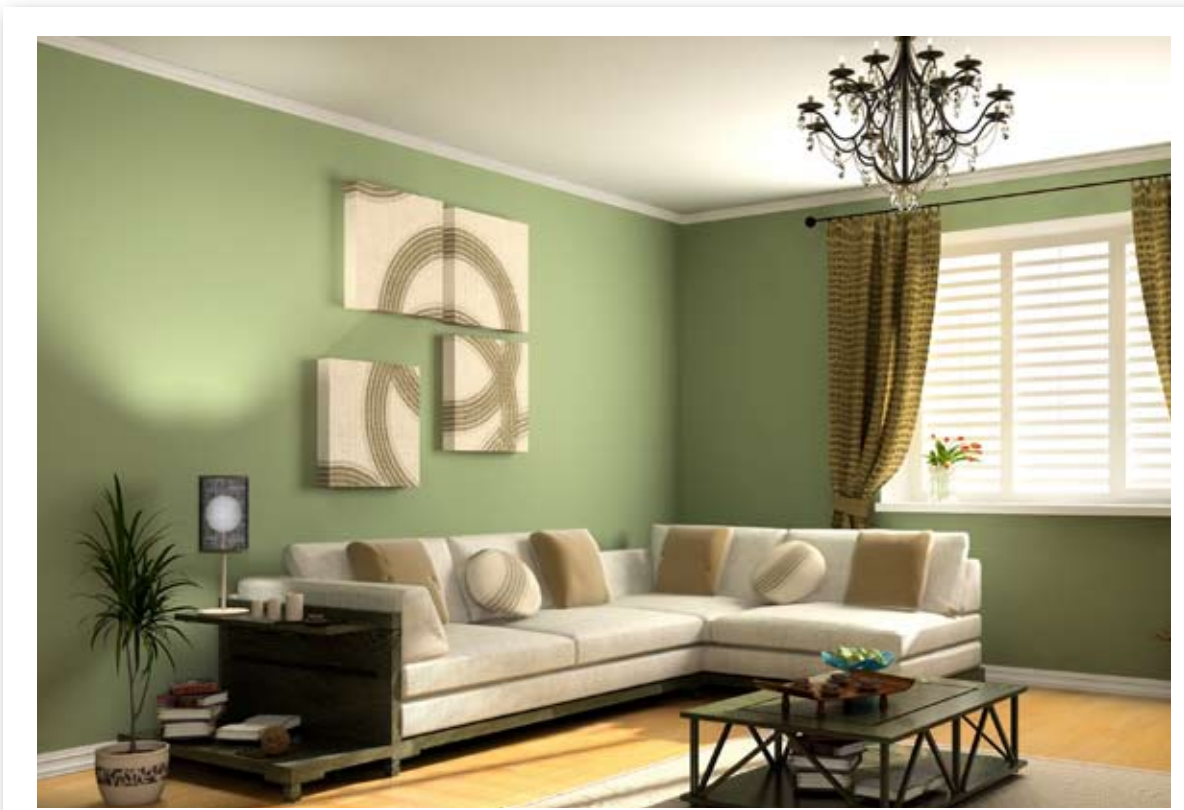

Ceiling Paint White A7000
Celadon A3006

Celadon A3006	Alpine A3002	Apple White A3001	Crystal Green A3003
WaterSprite A3005	Turquoise A3004	Pigeon A5007	Smoky Grey A5006
Butter Milk A2003	Barley White A2002	Soft Linen A2005	Silver White A5005

ขนาดบรรจุ : 1 แกลลอน และ 5 แกลลอน มีครบทุกสี ทั้งภายนอกและภายใน
ขนาดบรรจุ : 1/4 แกลลอนมีเฉพาะแม่สีพิเศษ S.P. สีขาว A1000 สีดำ A9000

ตัวอย่างนี้ใกล้เคียงกับสีจริงเท่านั้น
Colour variations may occur depending on lighting or finish selected.